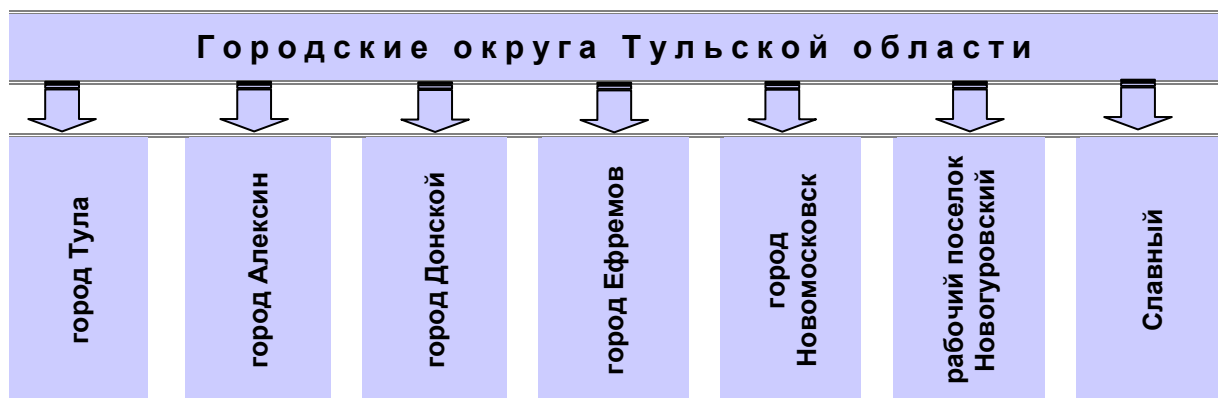

Муниципальные образования Тульской области

на 01.01.2019 г.

Муниципальные районы Тульской области и их городские и сельские поселения

Муниципальные районы Тульской области	Городские поселения муниципальных районов	Сельские поселения муниципальных районов
↓	↓	↓
Арсеньевский	- рабочий поселок Арсеньево	- Астаповское - Манаенское
Белевский	- город Белев	- Правобережное - Левобережное
Богородицкий	- город Богородицк	- Бахметьевское - Бегичевское - Иевлевское - Товарковское
Веневский	- город Венев	- Грицовское - Мордвесское - Центральное
Воловский	- рабочий поселок Волово	- Двориковское - Турдейское
Дубенский	- рабочий поселок Дубна	- Воскресенское - Протасовское
Заокский	- рабочий поселок Заокский	- Малаховское - Демидовское - Страховское
Каменский		- Архангельское - Яблоневское