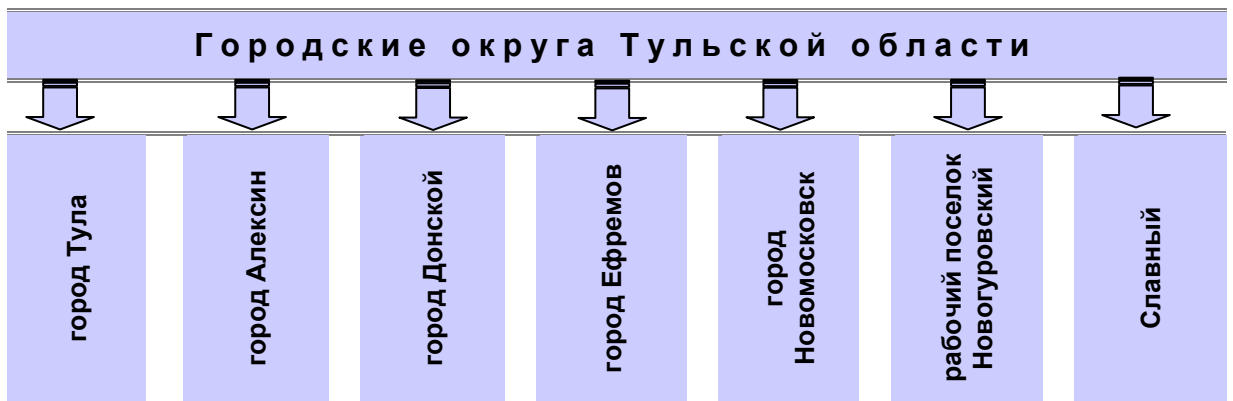

Муниципальные образования Тульской области

на 01.07.2014 г.

Муниципальные районы Тульской области и их городские и сельские поселения

Муниципальные районы Тульской области	Городские поселения муниципальных районов	Сельские поселения муниципальных районов
↓	↓	↓
Арсеньевский	- рабочий поселок Арсеньево	- Астаповское - Манаенское
Белевский	- город Белев	- Правобережное - Левобережное
Богородицкий	- город Богородицк	- Бахметьевское - Бегичевское - Иевлевское - Товарковское
Веневский	- город Венев	- Грицовское - Мордвесское - Центральное
Воловский	- рабочий поселок Волово	- Двориновское - Турдейское
Дубенский	- рабочий поселок Дубна	- Воскресенское - Протасовское
Заокский	- рабочий поселок Заокский	- Малаховское - Демидовское - Страховское
Каменский		- Архангельское - Яблоневское