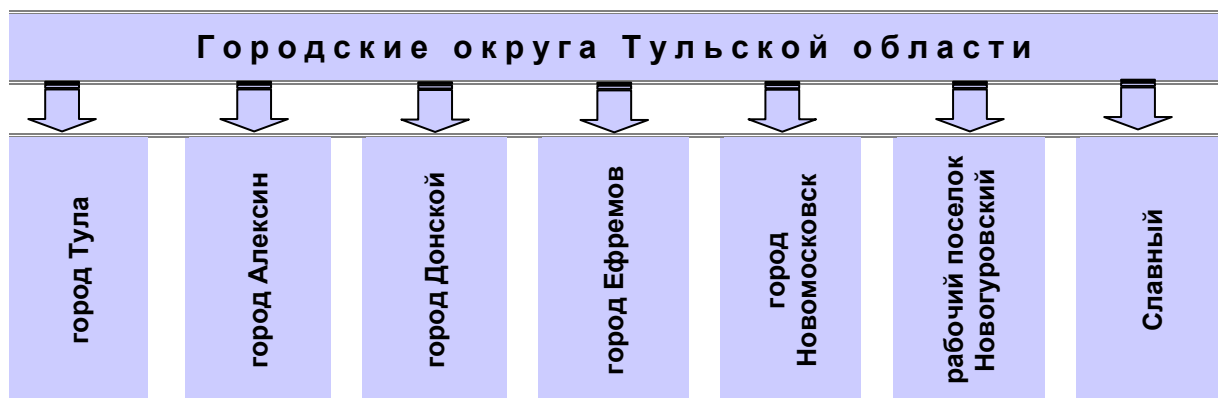

## Муниципальные районы Тульской области и их городские и сельские поселения

Муниципальные районы Тульской области	Городские поселения муниципальных районов	Сельские поселения муниципальных районов
<b>Арсеньевский</b>	- рабочий поселок Арсеньево	- Астаповское - Манаенское
<b>Белевский</b>	- город Белев	- Правобережное - Левобережное
<b>Богородицкий</b>	- город Богородицк	- Бахметьевское - Бегичевское - Иевлевское - Товарковское
<b>Веневский</b>	- город Венев	- Грицовское - Мордвесское - Центральное
<b>Воловский</b>	- рабочий поселок Волово	- Двориновское - Турдейское
<b>Дубенский</b>	- рабочий поселок Дубна	- Воскресенское - Протасовское
<b>Заокский</b>	- рабочий поселок Заокский	- Малаховское - Демидовское - Страховское
<b>Каменский</b>		- Архангельское - Яблоневское